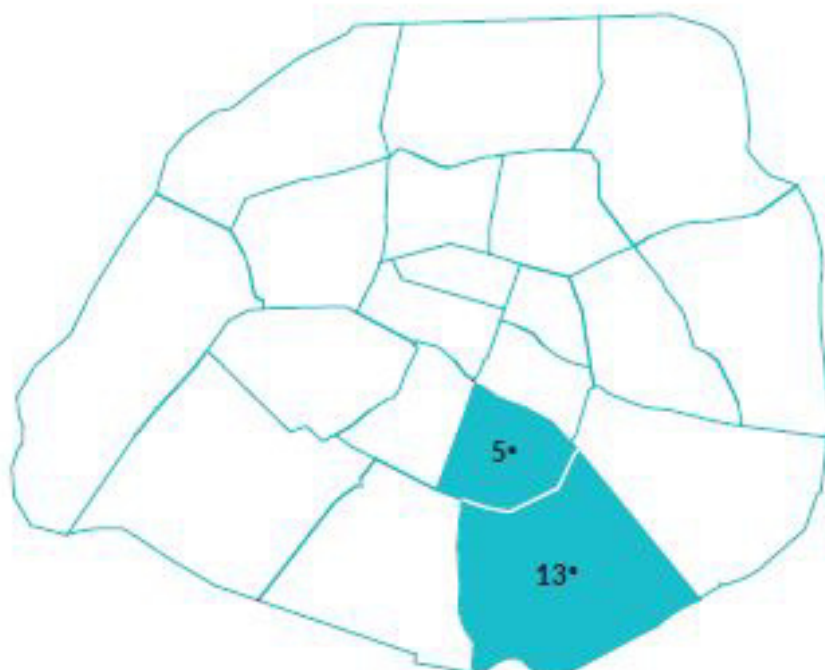

# IMPLANTATIONS DU PÔLE

**DIRECTEUR  
DU PÔLE ESAT**

Jean-Luc Franzoni

ESPACE AURORE -  
LE BISTROT  
ESPACE AURORE -  
LE 10/18  
Guillaume Marlin  
ESAT SANTEUIL  
RESTAURANT SOCIAL  
Evgen Serre